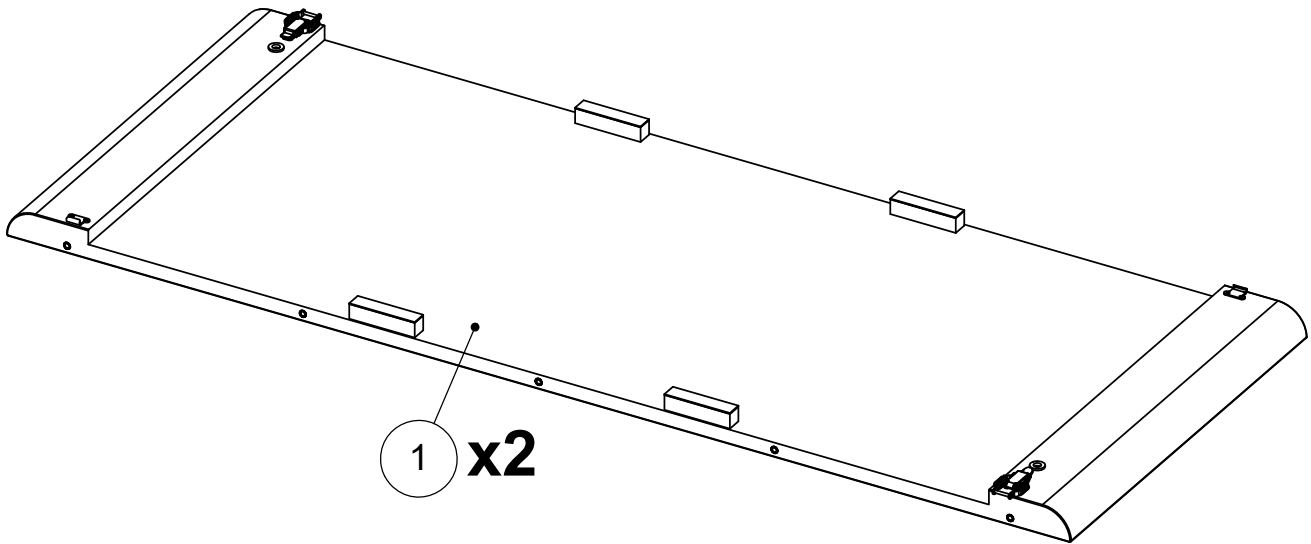

RITZ

Monteringsanvisning

20.05.2025
315063 315064

VIKTIG !

DET MÅ IKKE BRUKES ELEKTRISK SKRUTREKKER
VED MONTERING. HULLENE TIL SKRUENE ER I
SPON ELLER PLAST, OG KAN ØDELEGGES VED
BRUKT AV STOR KRAFT.

Bohus

56812061

Réf./No.	Réf./Art.	Qty./Stck./Quantité	Size / Maß / Dimension (mm)	Packed in box	✓
1	333517206	2	1300x500x36	1	

TEILCHECKLISTE
LISTE DE CONTROLE
LISTADO DE CONTROL
TJEKLISTE
CHECK LIST

56814711

Réf./No.	Réf./Art.	Qty./Stck./Quantité	Size / Maß / Dimension (mm)	Packed in box	✓
1	333517471	2	1300x500x36	1	